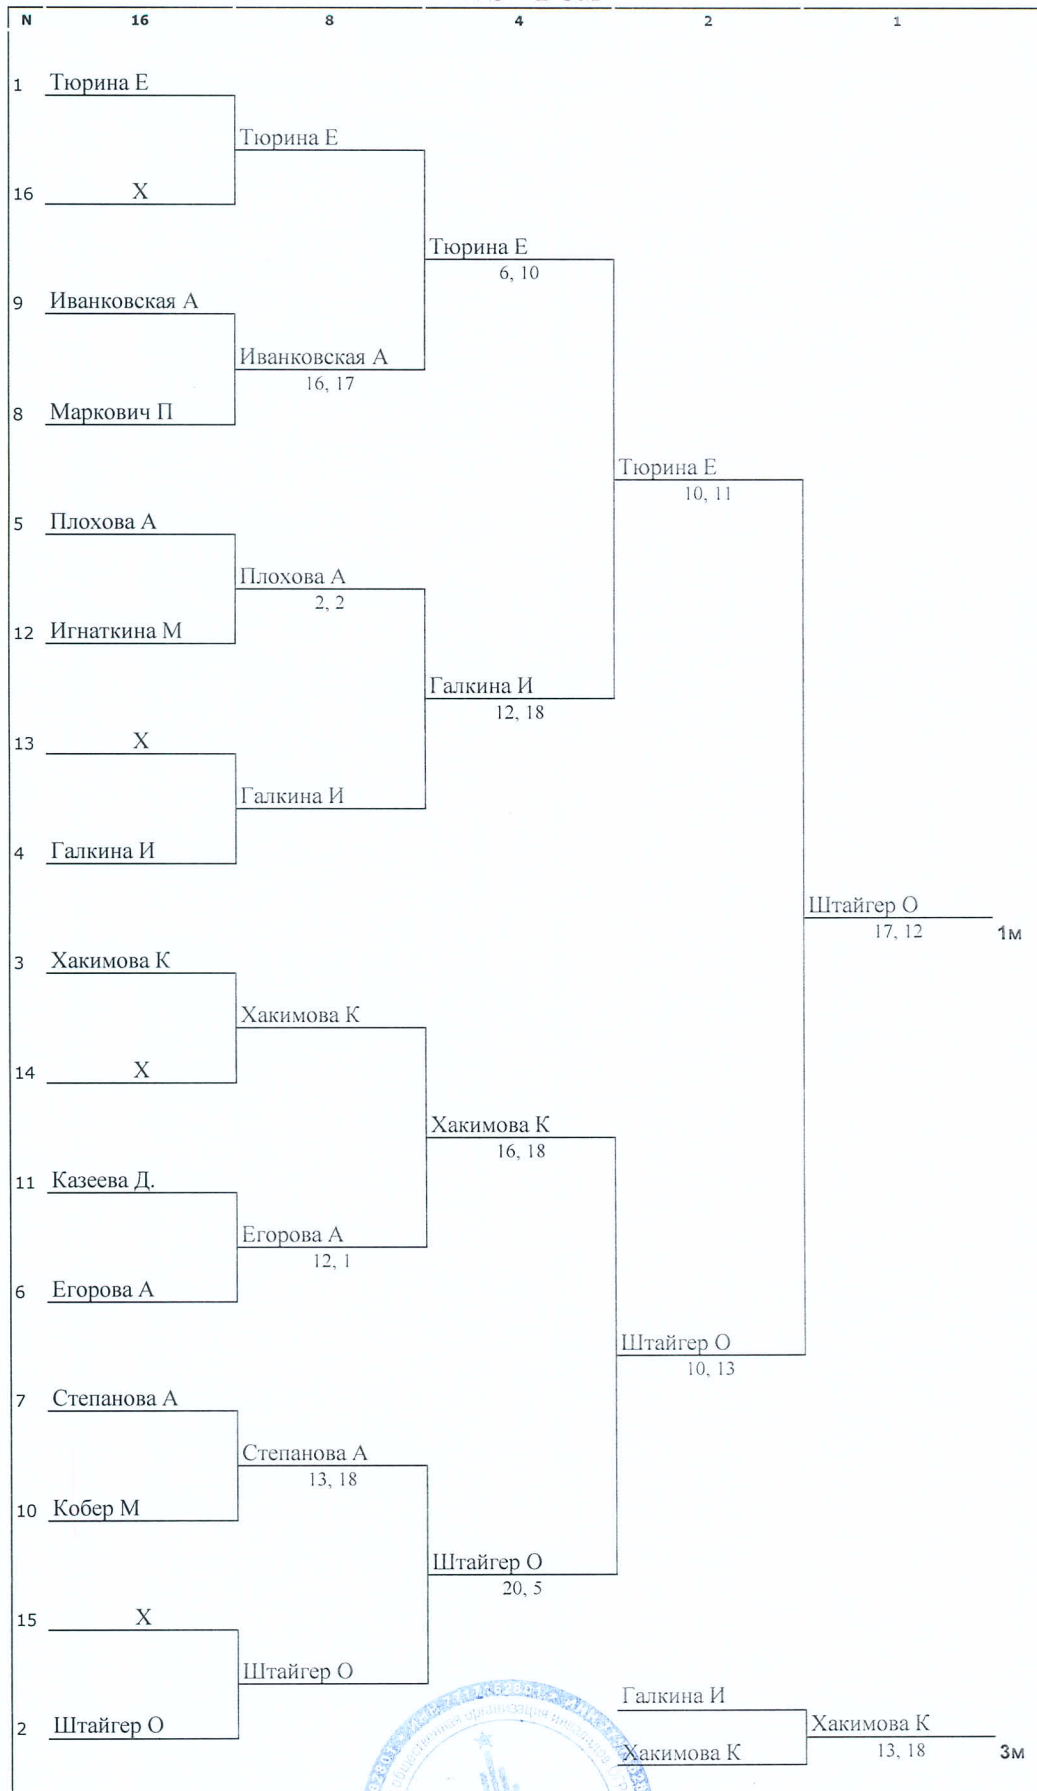

Кубок России 2015 года
спорт глухих, дисциплина бадминтон

11 - 13 июня 2015г.

г. Москва

WS - 1-3м